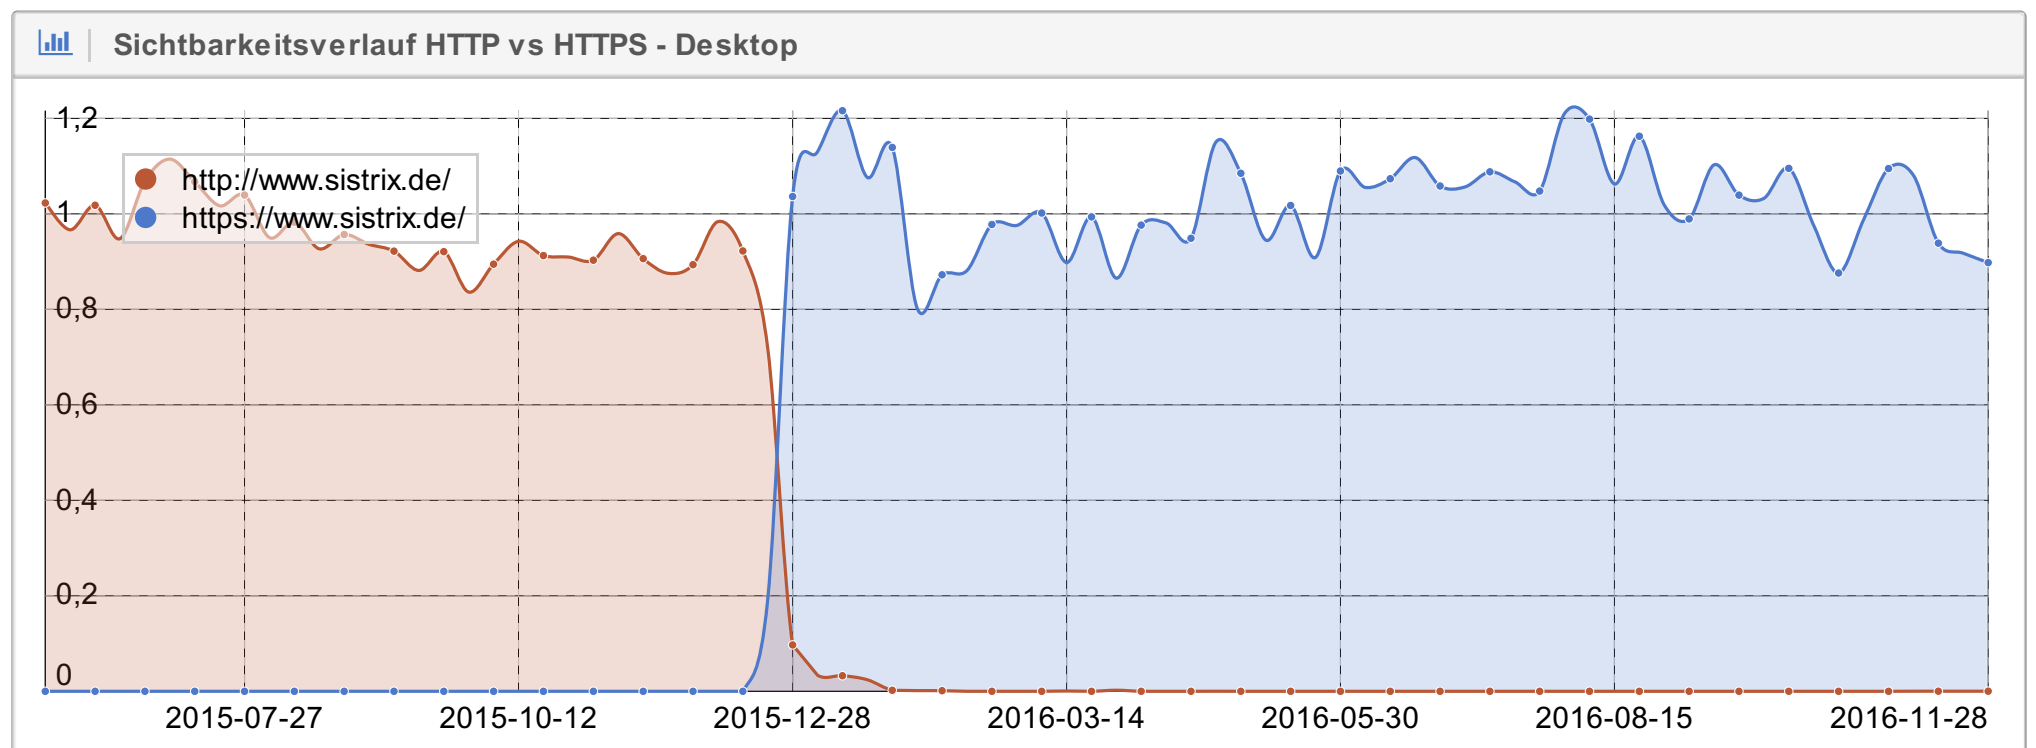

In diesem Report wird die Umstellung der Seite [sistrix.de](http://www.sistrix.de) von HTTP auf HTTPS überwacht.

Hierzu schauen wir uns die Sichtbarkeitsverläufe für die Desktop und die Mobile Suche als Gesamtübersicht und dann im Detail für einzelne Verzeichnisse an.

Gesamtübersicht