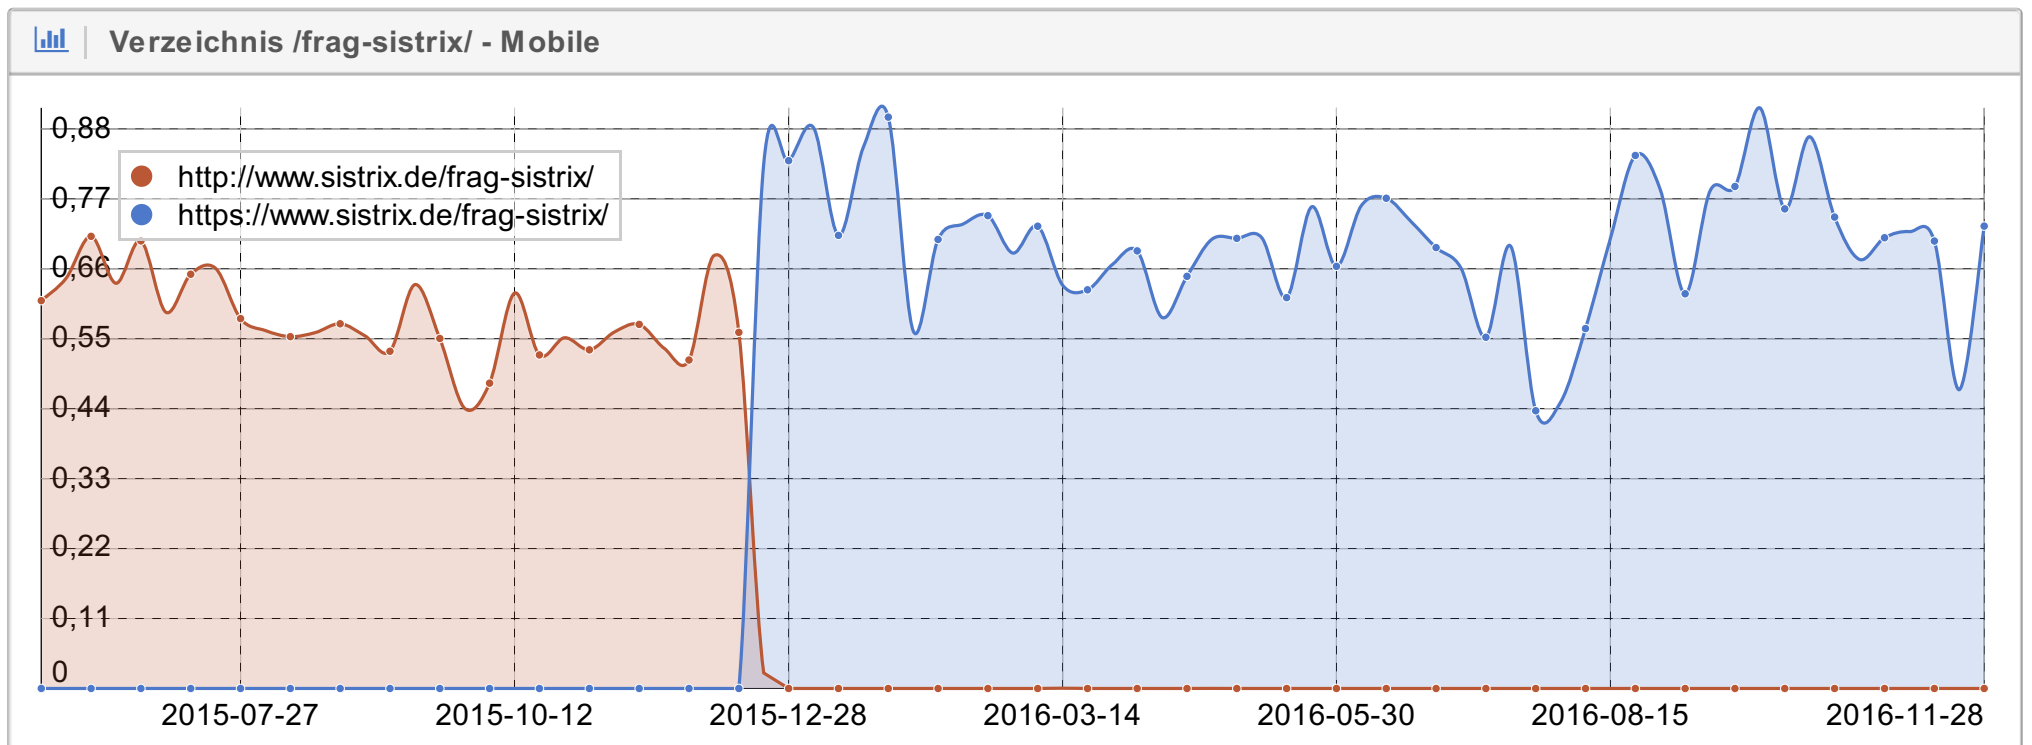

Detailübersicht