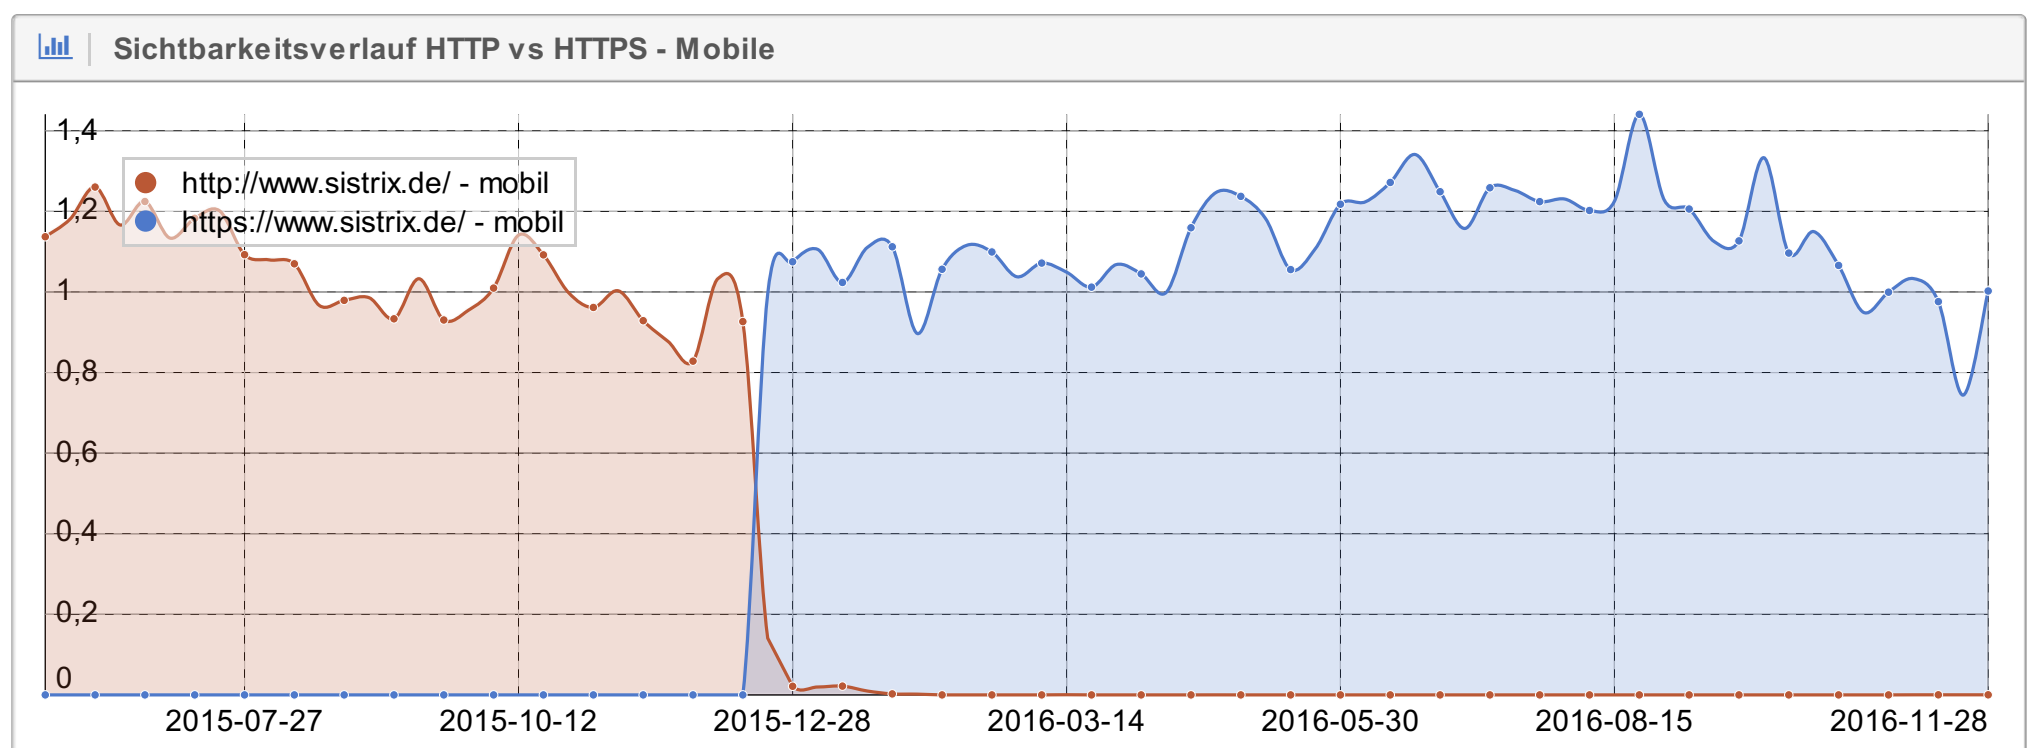

In diesem Report wird die Umstellung der Seite [sistrix.de](http://www.sistrix.de) von HTTP auf HTTPS überwacht.

Hierzu schauen wir uns die Sichtbarkeitsverläufe für die Desktop und die Mobile Suche als Gesamtübersicht und dann im Detail für einzelne Verzeichnisse an.

Gesamtübersicht