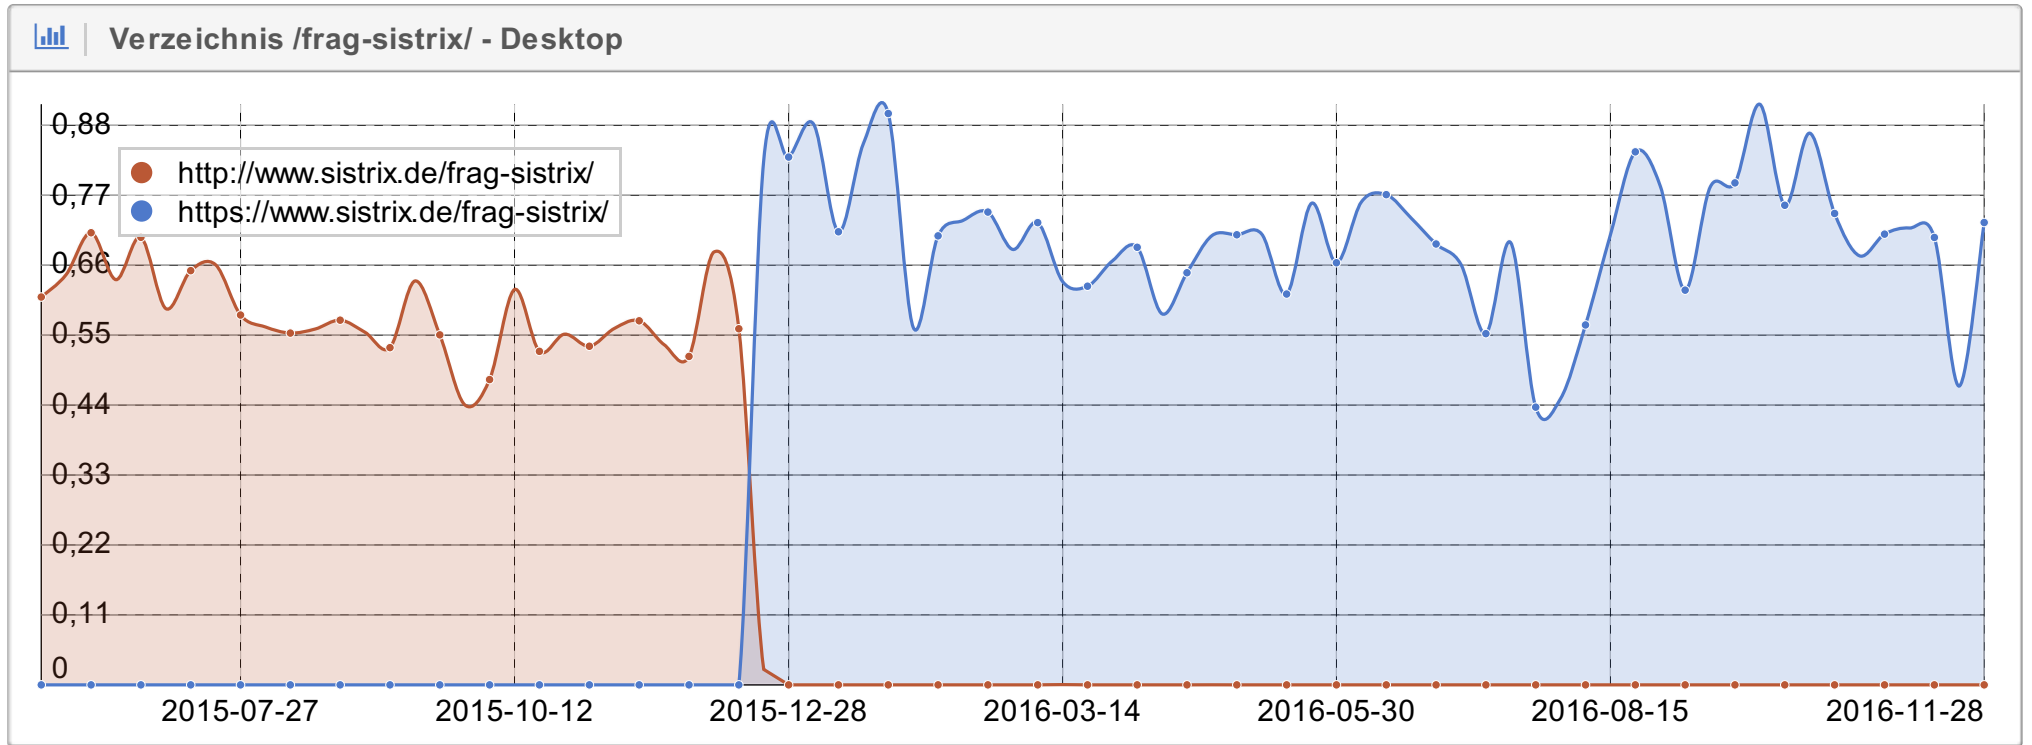

Detailübersicht