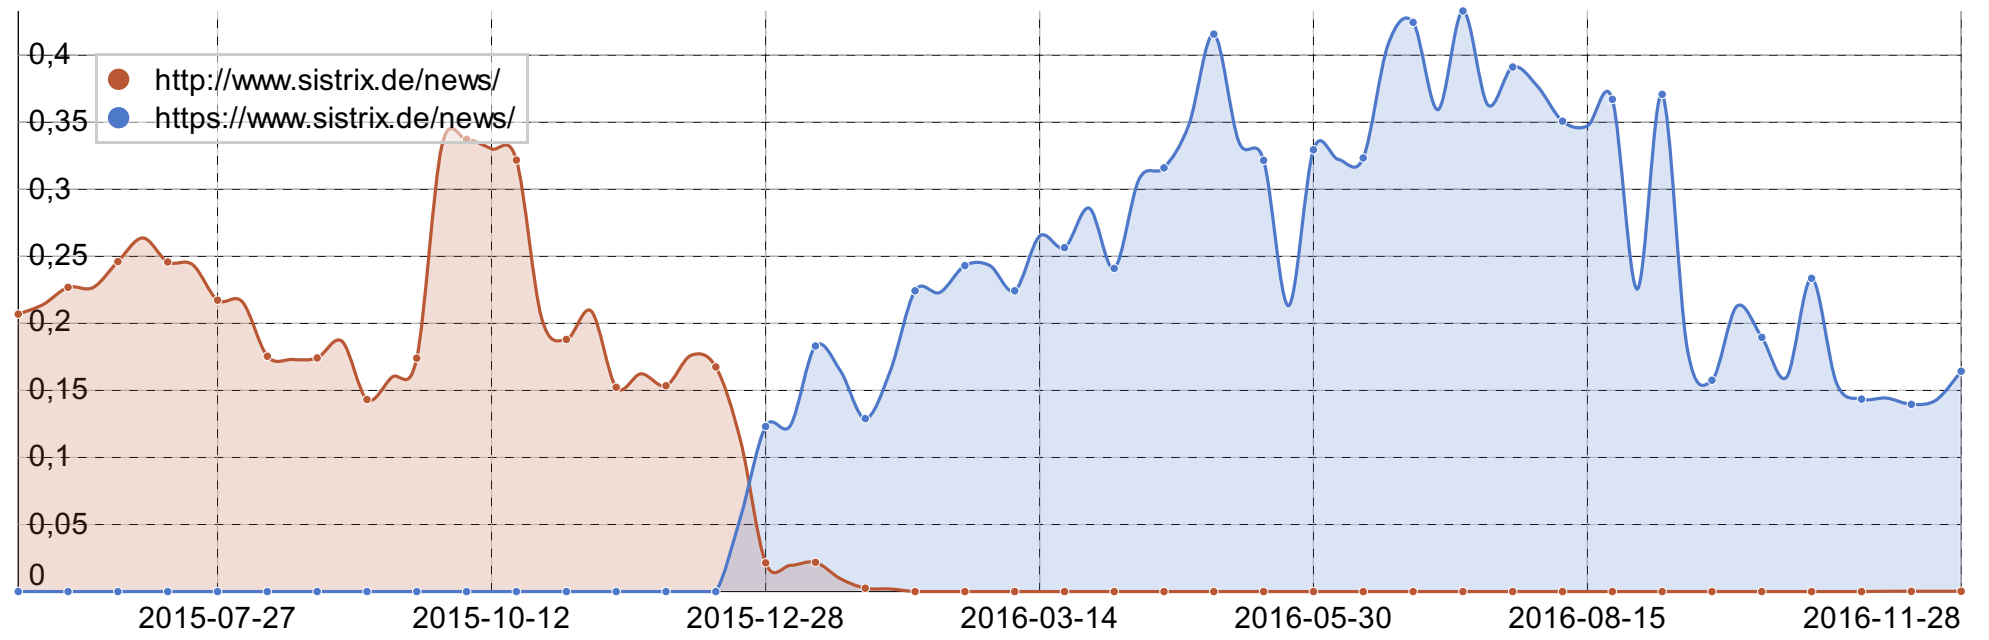

Verzeichnis /news/ - Desktop